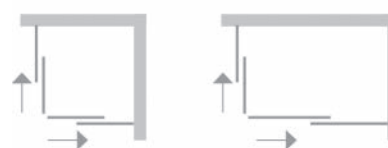

100-FCAB2-0914UT	cm 70-72 / Apertura cm 39
100-FCAB2-0915UT	cm 75-77 / Apertura cm 42
100-FCAB2-0916UT	cm 67-69 / Apertura cm 35
100-FCAB2-0917UT	cm 72-74 / Apertura cm 39
100-FCAB2-0918UT	cm 77-79 / Apertura cm 42
100-FCAB2-0919UT	cm 80-82 / Apertura cm 45
100-FCAB2-0920UT	cm 87-89 / Apertura cm 49
100-FCAB2-0921UT	cm 97-99 / Apertura cm 56
100-FCAB2-0922UT	cm 90-92 / Apertura cm 52
100-FCAB2-0923UT	cm 117-119 / Apertura cm 56

APERTURA
AD ANGOLO 2 ANTE SCORREVOLI